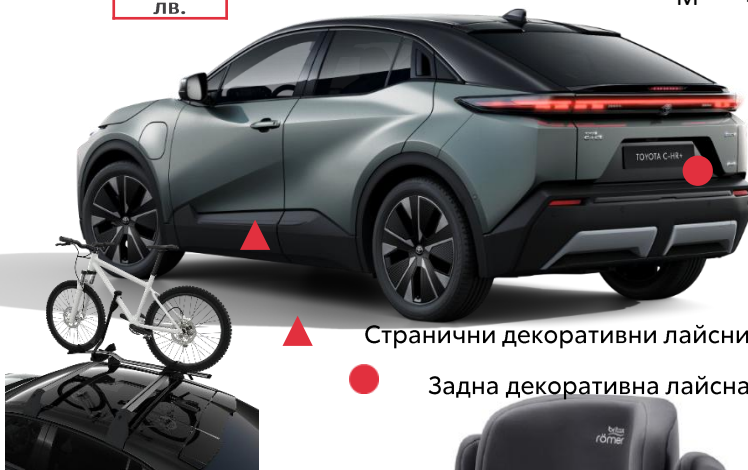

Странични декоративни лайсни

Задна декоративна лайсна

Фолио за дръжките на 2 врати

PW17447000

28 € /
54,76 лв.

PW15642005N7

226 € /
442,02 лв.

PW40542001N7

91 € /
177,98 лв.

Голям държач за ски или сноуборд

PZ4030063600

195 € /
381,39 лв.